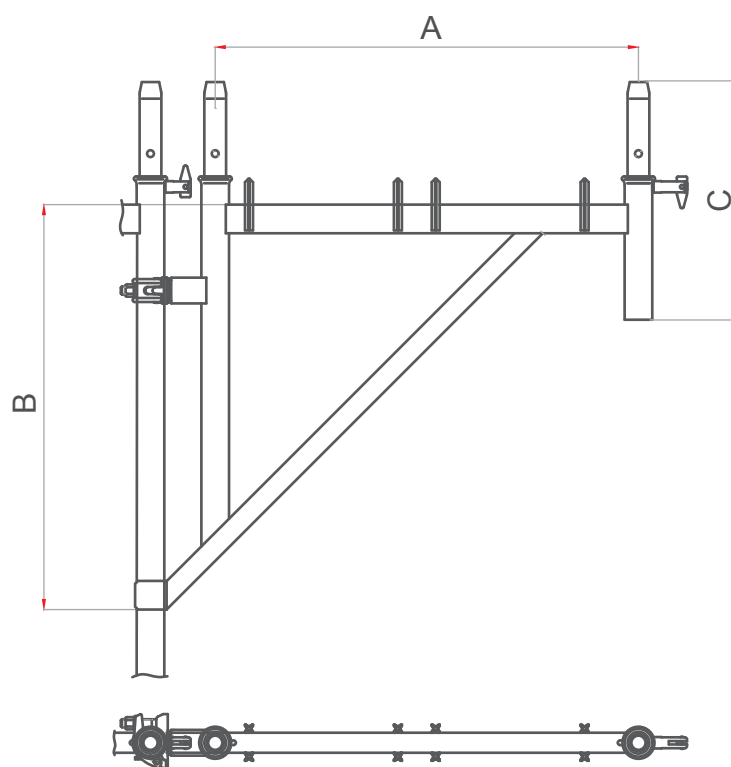

Konsola zewnętrzna 0.74

Tabela techniczna

A	739	B	~707	C	415
Waga: 10,5 kg					