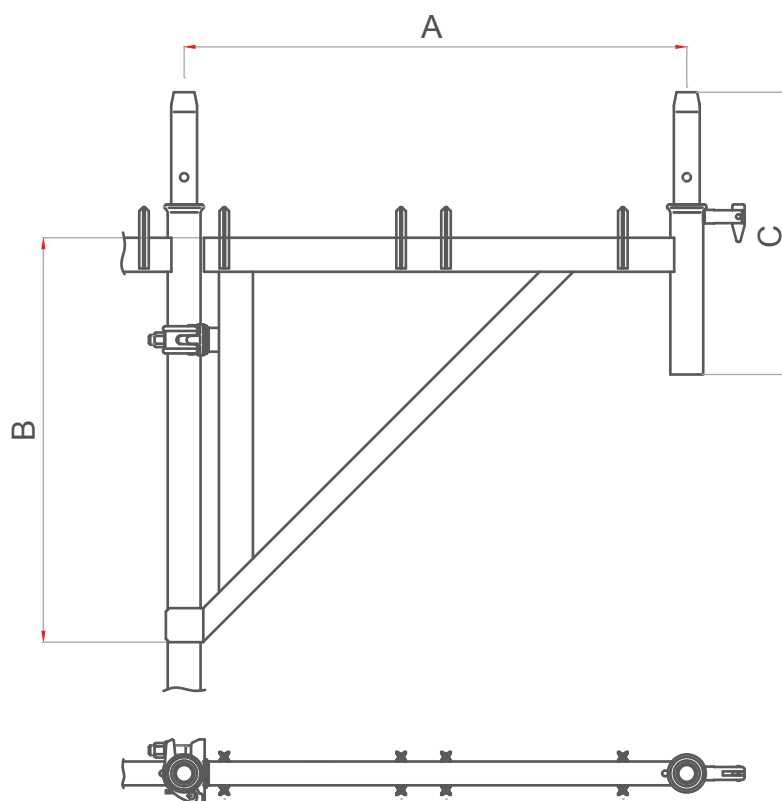

Konsola wewnętrzna 0.64

Tabela techniczna

A	739	B	~595	C	415
Waga: 10,2 kg					