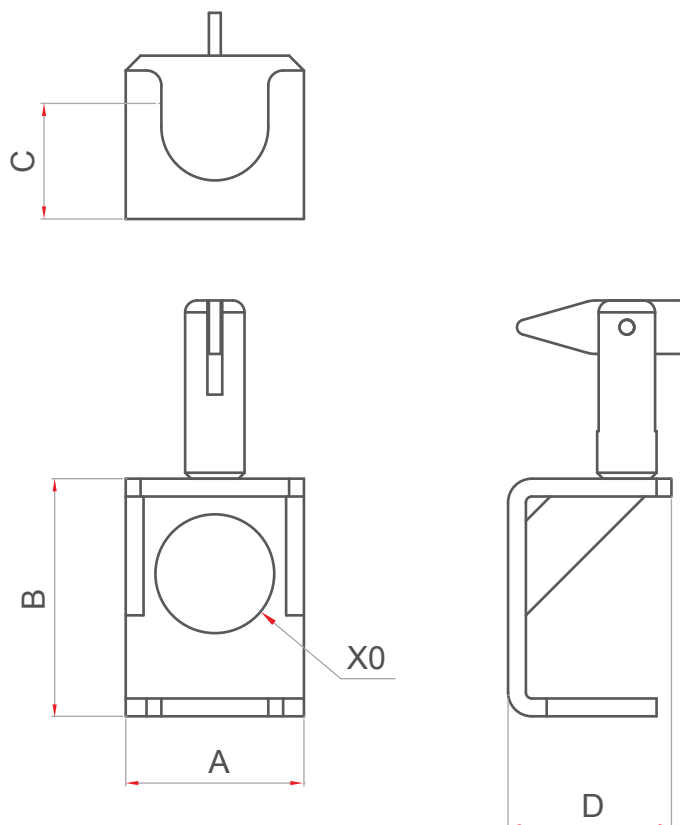

## Uchwyt stężeń

### Tabela techniczna

<b>A</b>	60	<b>B</b>	80	<b>C</b>	39
<b>D</b>	55	<b>X0</b>	Ø40		
<b>Waga: 0,5 kg</b>					