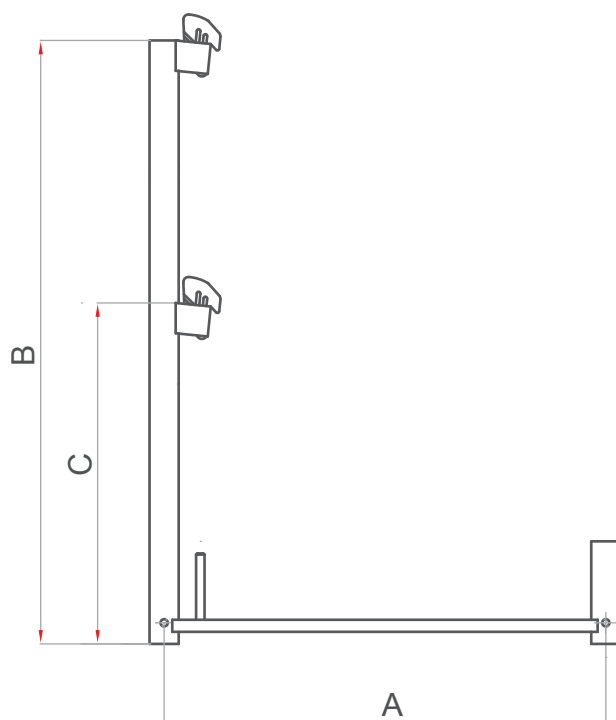

## Rama L 1.0

### Tabela techniczna

<b>A</b>	732	<b>B</b>	1000	<b>C</b>	565
<b>Waga: 6,5 kg</b>					