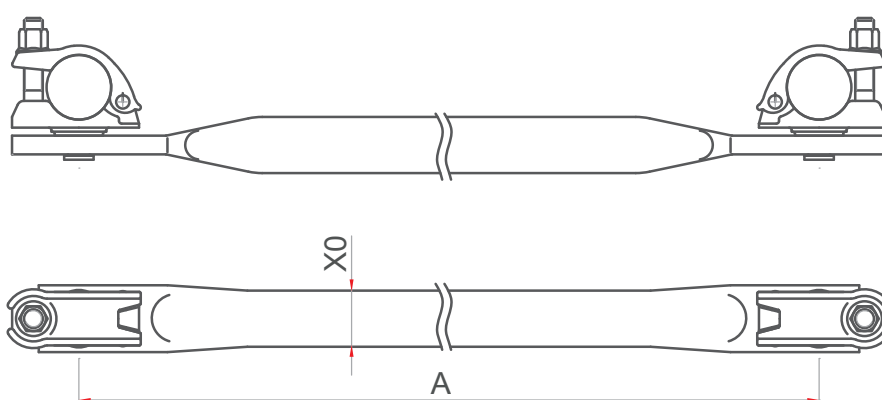

## Trawers

### Tabela techniczna

A	732
Waga: 4,1 kg	