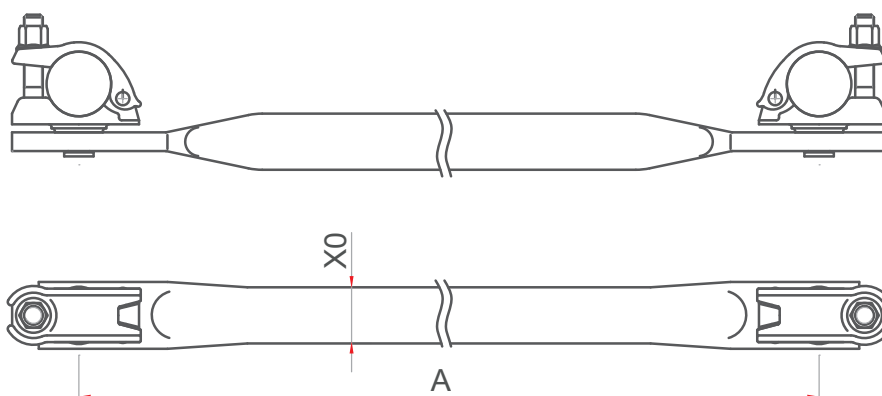

Stężenie konsoli

Tabela techniczna

A	1631	X0	Ø42,4x2
Waga: 4,6 kg			