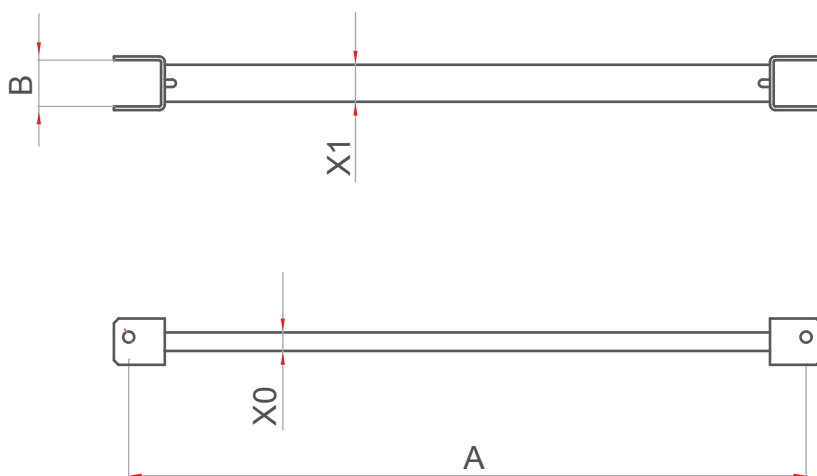

## Zabezpieczenie podestu

### Tabela techniczna

<b>A</b>	732	<b>B</b>	50	<b>X0</b>	20
<b>X1</b>	40				
<b>Waga: 1,6 kg</b>					