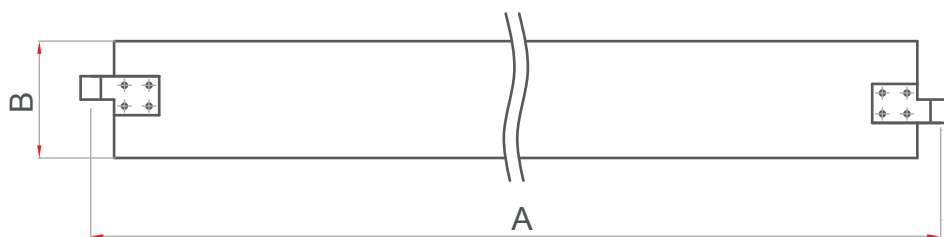

Bortnica

Tabela techniczna

Bortnica

Symbol	A	B	Waga:
BR 0.73	730	150	1,7 kg
BR 2.07	2070	150	5,5 kg
BR 2.57	2570	150	6,5 kg
BR 3.07	3070	150	7,5 kg