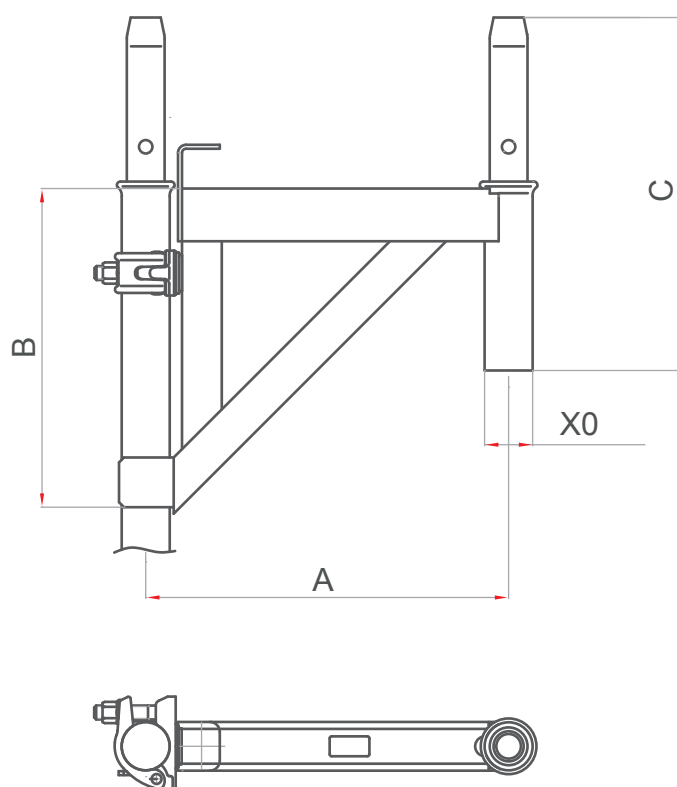

Konsola zewnętrzna 0.36

Tabela techniczna

| | | | | | |
|---------------------|-----------|----------|------|----------|-----|
| A | 365 | B | ~320 | C | 355 |
| X0 | Ø48,3x2,7 | | | | |
| Waga: 5,5 kg | | | | | |